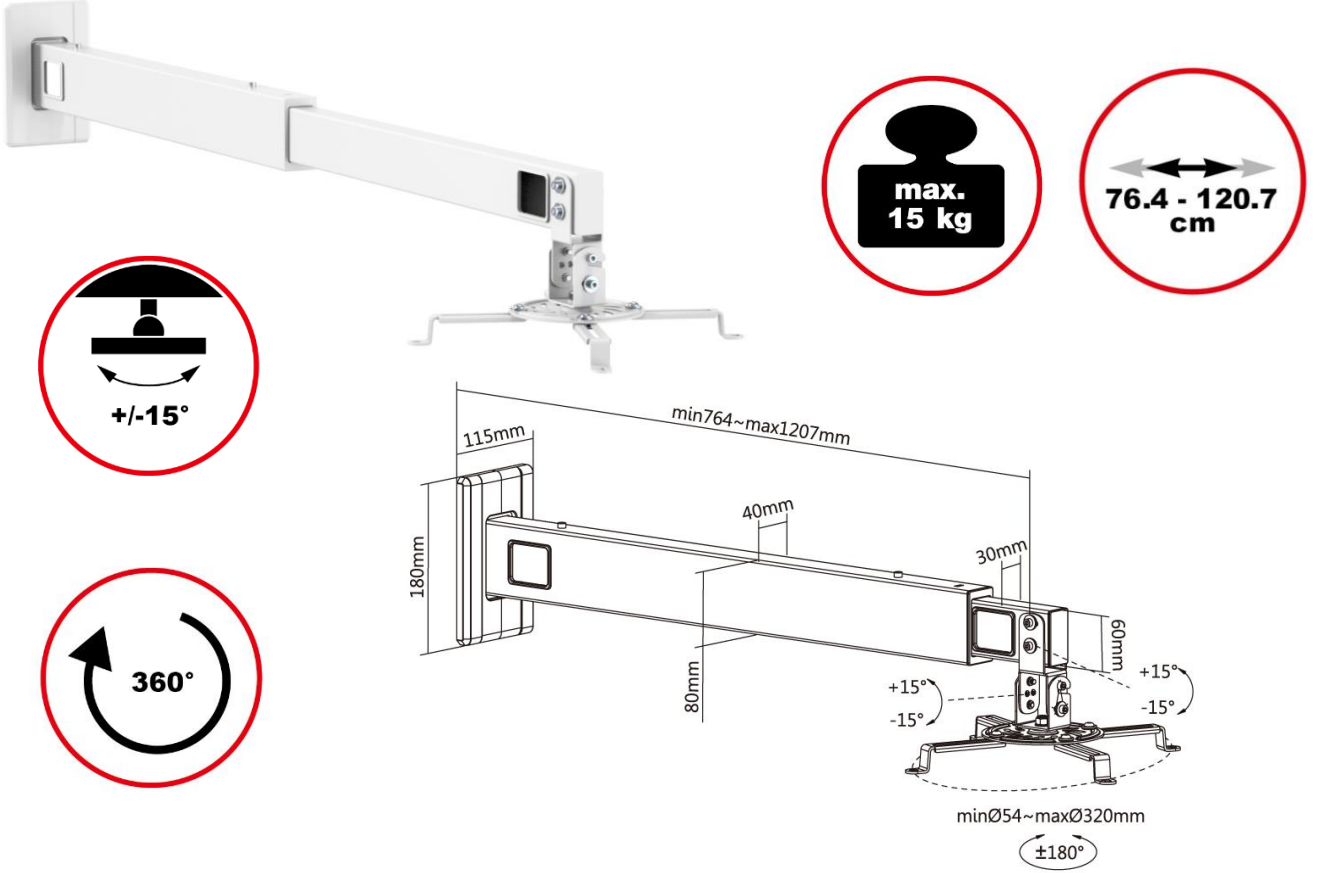

reflecta Vesta 120S Data Projektörleri için Duvar Montaj Aparatı

Ürün Bilgisi:

- Projektörleri için universal duvar montaj aparatı
- Maksimum taşıma kapasitesi: 15 kg
- Ayarlanabilir uzunluk: 76,4 – 120,7 cm
- Eğim: +/-15°
- Döndürme: +/-15°
- 360 ° dönüş kabiliyeti
- Koldan kola mesafe: 5,4 – 32 cm
- Kablo yönetim sistemi
- Malzeme: Toz boyalı çelik
- Beyaz

Ürün kodu: 23174

EAN kodu: 4005039231742

Özellikler, önceden haber verilmeksizin değiştirilebilir.